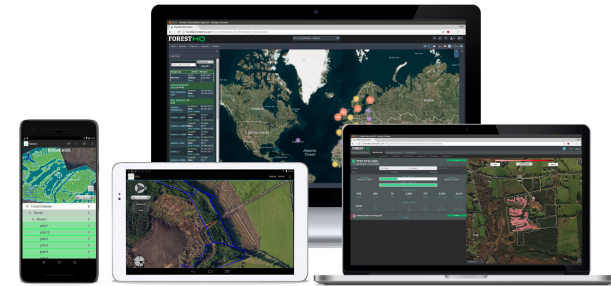

# ForestHQ | Sistema online para gestionar parcelas, inventarios y operaciones

*ForestHQ es un sistema innovador que apoya la gestión de las operaciones y procesos forestales. Este sistema incluye herramientas para la gestión de parcelas, la recogida de datos, el análisis de datos, la valoración de la madera y la gestión de actividades.*

### ESCALA DE APLICACIÓN

Nacional